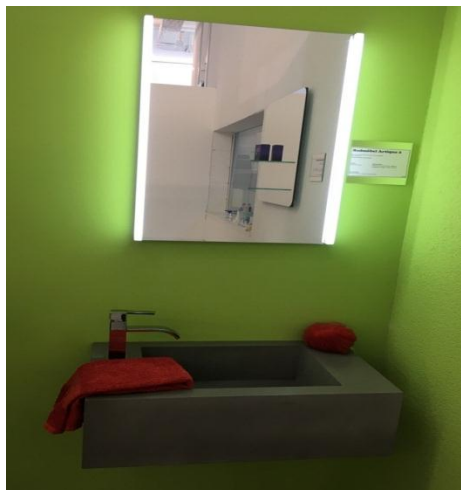

Concreto 2

Spiegelwand: B 460/ H 700/ T 50 mm
Waschtisch: B 610/ H 214/ T 380 mm

Farbe:
Waschtisch: Grau

Hammerpreis: CHF 1'800.--

statt: CHF 3'050.--