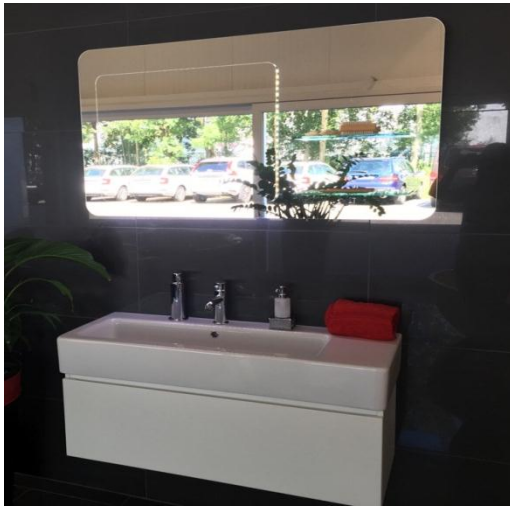

BADMÖBEL AB AUSSTELLUNG ZU SONDERPREISEN

Ego Web

Spiegelwand: B 1170/ h 650/ T 40 mm
Badmöbel: B 1000/ H 470/ T 400 mm

Farbe: Weiss

HAMMERPREIS: 1'100.--

statt: CHF 1'980.--

Wella

Spiegelwand: B 400/ H 800/ T 40 mm
Waschtisch: B 1300/ H 15/ T 555 mm
Unterbau: B 1200/ H 210/ T 405 mm

Farbe:
Waschtisch: Transparent
Unterbau: Weiss Hochglanz

HAMMERPREIS: CHF 3'000.--

statt: CHF 5'809.00

CONCRETO 2

Spiegelwand: B 1200/ H 440/ T 35 mm
Waschtisch: B 1200/ H 220/ T 380 mm
Oberschrank: B 400/ H 1095/ T 195 mm
Seitenschrank: B 400/ H 660/ T 380 mm

Farbe:
Waschtisch: Beton versiegelt
Oberschrank: Eiche schwarz
Seitenschrank: Eiche schwarz

HAMMERPREIS: CHF 4'400.--

statt: CHF 7'491.--

Volano

Spiegelwand: Durchmesser/ 650 mm
Badmöbel: B 600/ H 200/ T 480 mm

HAMMERPREIS: CHF 730.--

statt: CHF 1'228.--

Leon 109/1

Spiegel: B 840/ H 700/ T 36 mm
Badmöbel: B 850/ H 510/ T 500 mm
Highboard: B 350/ H 735/ T 335 mm
Hochschrank: B 350/ H 1680/ T 325 mm

Farbe: Weiss
Waschtisch: Weiss
Front: Anthrazit Hochglanz
Korpus: Anthrazit Hochglanz