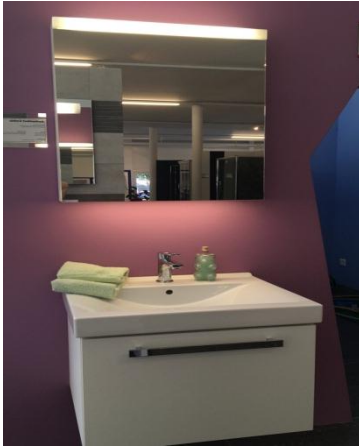

Cubic

Spiegelschrank: B 600/ H 746/ T 120 mm
Badmöbel: B 600/ H 500/ T 500 mm

Farbe:
Waschtisch: Weiss
Front: Platinweiss

HAMMERPREIS: CHF 1'500.--

statt: CHF 2'631.--