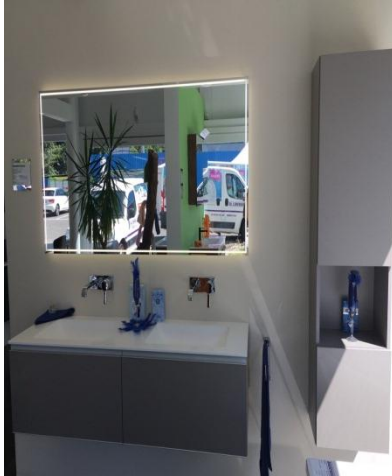

Master

Spiegelwand: B 1500/ H 750/ T 38 mm
Badmöbel: B 1500/ H 389/ T 455 mm
Hochschrank: 400/ h 389/T 300 mm

Farbe:
Waschtisch: Corian Front: Sand
Korpus: Sand

HAMMERPREIS: CHF 4'900.--

Statt: CHF 8'272.--