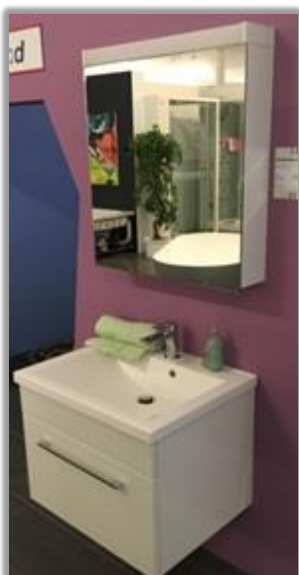

Lona 60

Spiegelschrank
Waschtisch
Unterbau

Abmessung/cm

B 60
B 60 | T 47
B 58

Material

Mineralg., Kunstharz

Farbe

Weiss

Spezialpreis

CHF 1'000.-

statt

CHF 1'635.-