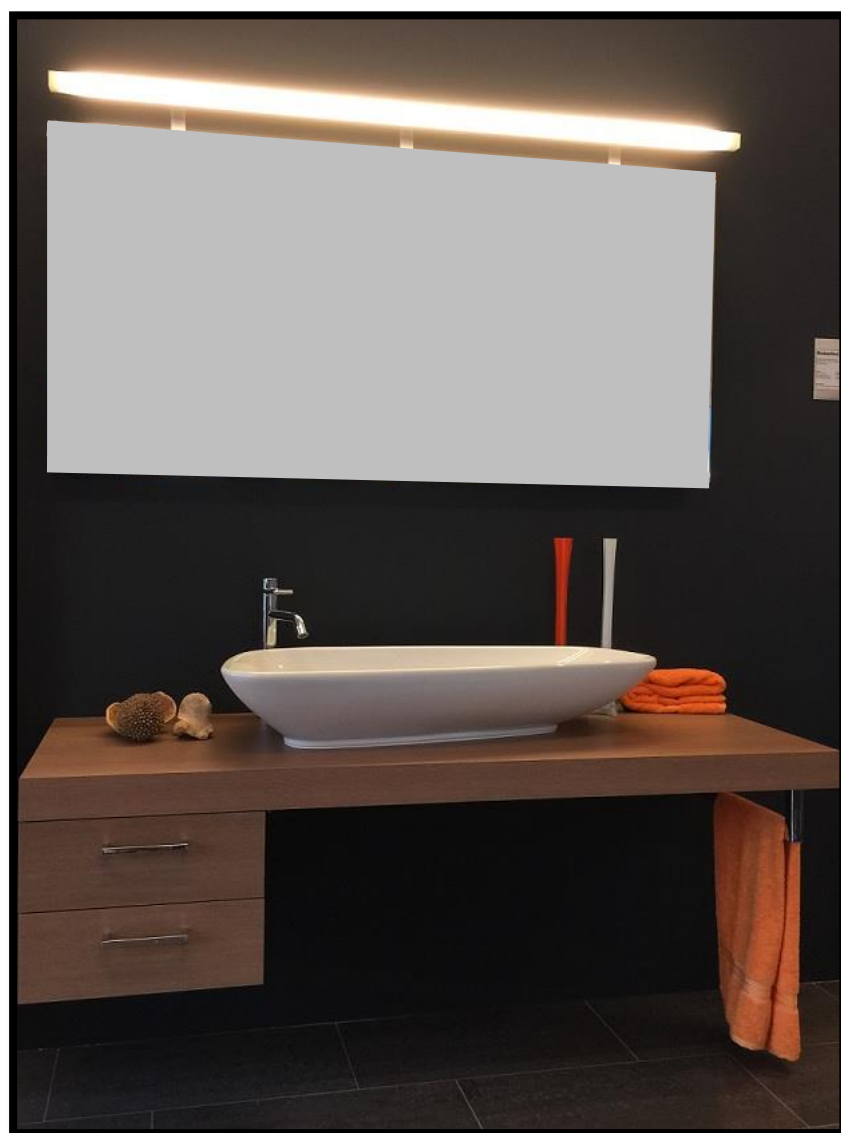

BADMÖBEL AB AUSSTELLUNG MIT SPEZIALPREIS

Ego WEB

Spiegelwand
Waschtisch
Unterbau

Abmessung/cm

B 117
B 101 | T 40
B 98

Material

Keramik, Kunstharz

Farbe

Weiss

Spezialpreis

CHF 1'100.-

statt

CHF 1'720.-

Wella

Spiegelwand
Waschtisch
Unterbau

Abmessung/cm

CHF 5'800.-

Wella One

Spiegelwand
Waschtisch
Unterbau

Abmessung/cm

B 120
B 1140 | T 53
B 138

Material

Corian, Kunstharz

Farbe

Farbe

Schwarz / Rot

Spezialpreis

CHF 1'100.-

statt

CHF 1'930.-

Volano

Spiegelwand
Waschtisch
Unterbau