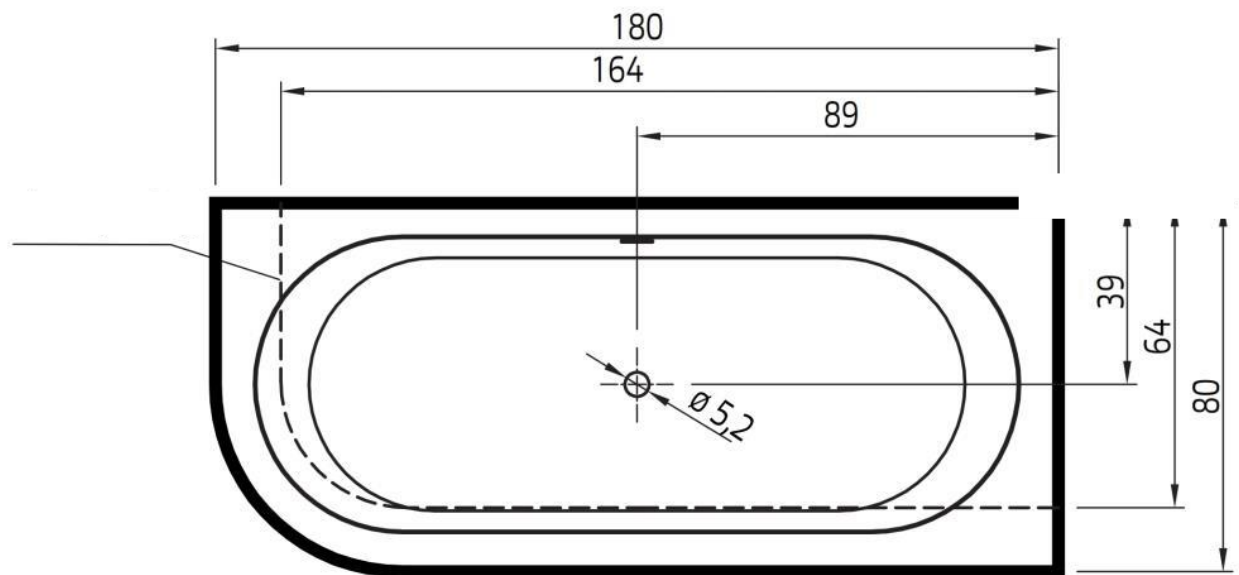

Produkteblatt

Badewanne Dakota Corner L/R 180x80x60 cm

Farbe: Weiss hochglanz (*Weitere Farben auf Anfrage*)

Masse identisch bei Version Links