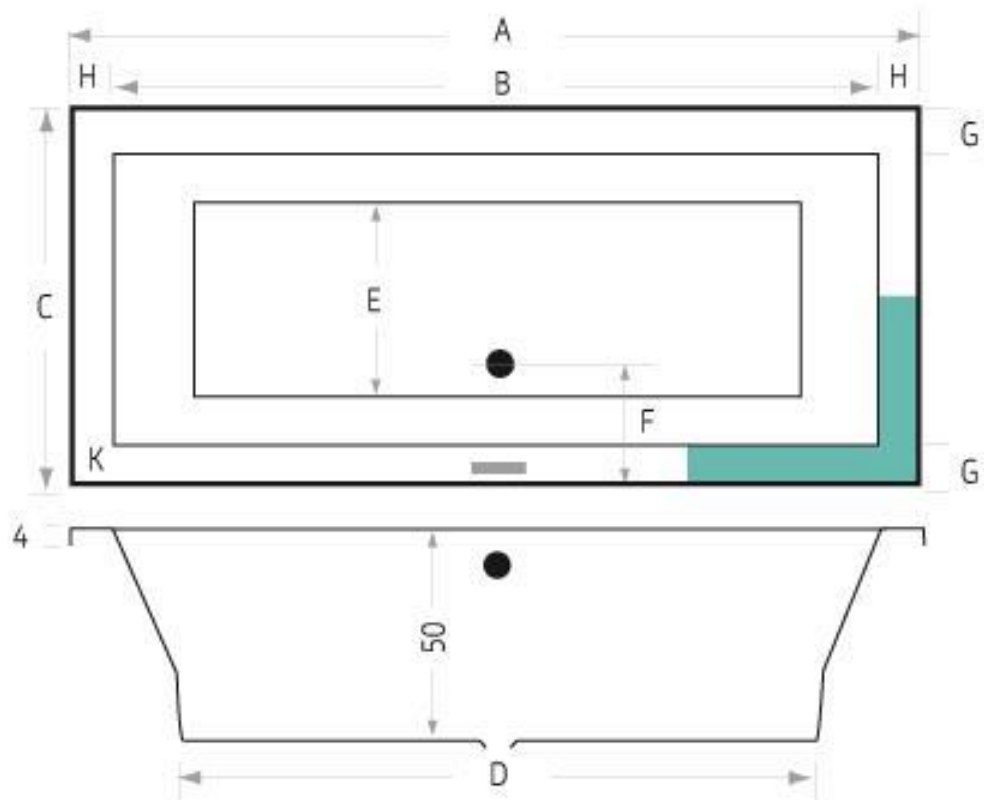

Produkteblatt

Badewanne Denver

- 180x80x50 cm
- 180x90x50 cm
- 190x80x50 cm
- 190x90x50 cm
- 190x120x50 cm
- 200x90x50 cm

Farbe: Weiss hochglanz (*Weitere Farben auf Anfrage*)

Maten

(lxbd)	A	B	C	D	E	F	G	H	K	Inhoud
170x75x50	170	154	75	121	44	27	7,5	8	12	275 L
175x80x50	175	159	80	121	43	28	8,5	10	15	280 L
180x80x50	180	160	80	126	43	28	9,5	10	15	290 L
180x90x50	180	160	90	124	50	33	10,5	11	17	310 L
190x80x50	190	170	80	136	43	28	9,0	10	14	340 L
190x90x50	190	168	90	135	49	31	10,5	10	17	360 L
200x90x50	200	178	90	141	50	32	10,0	11	17	390 L
190x120x50	180	170	120	136	83	60	10,0	10	15	550 L