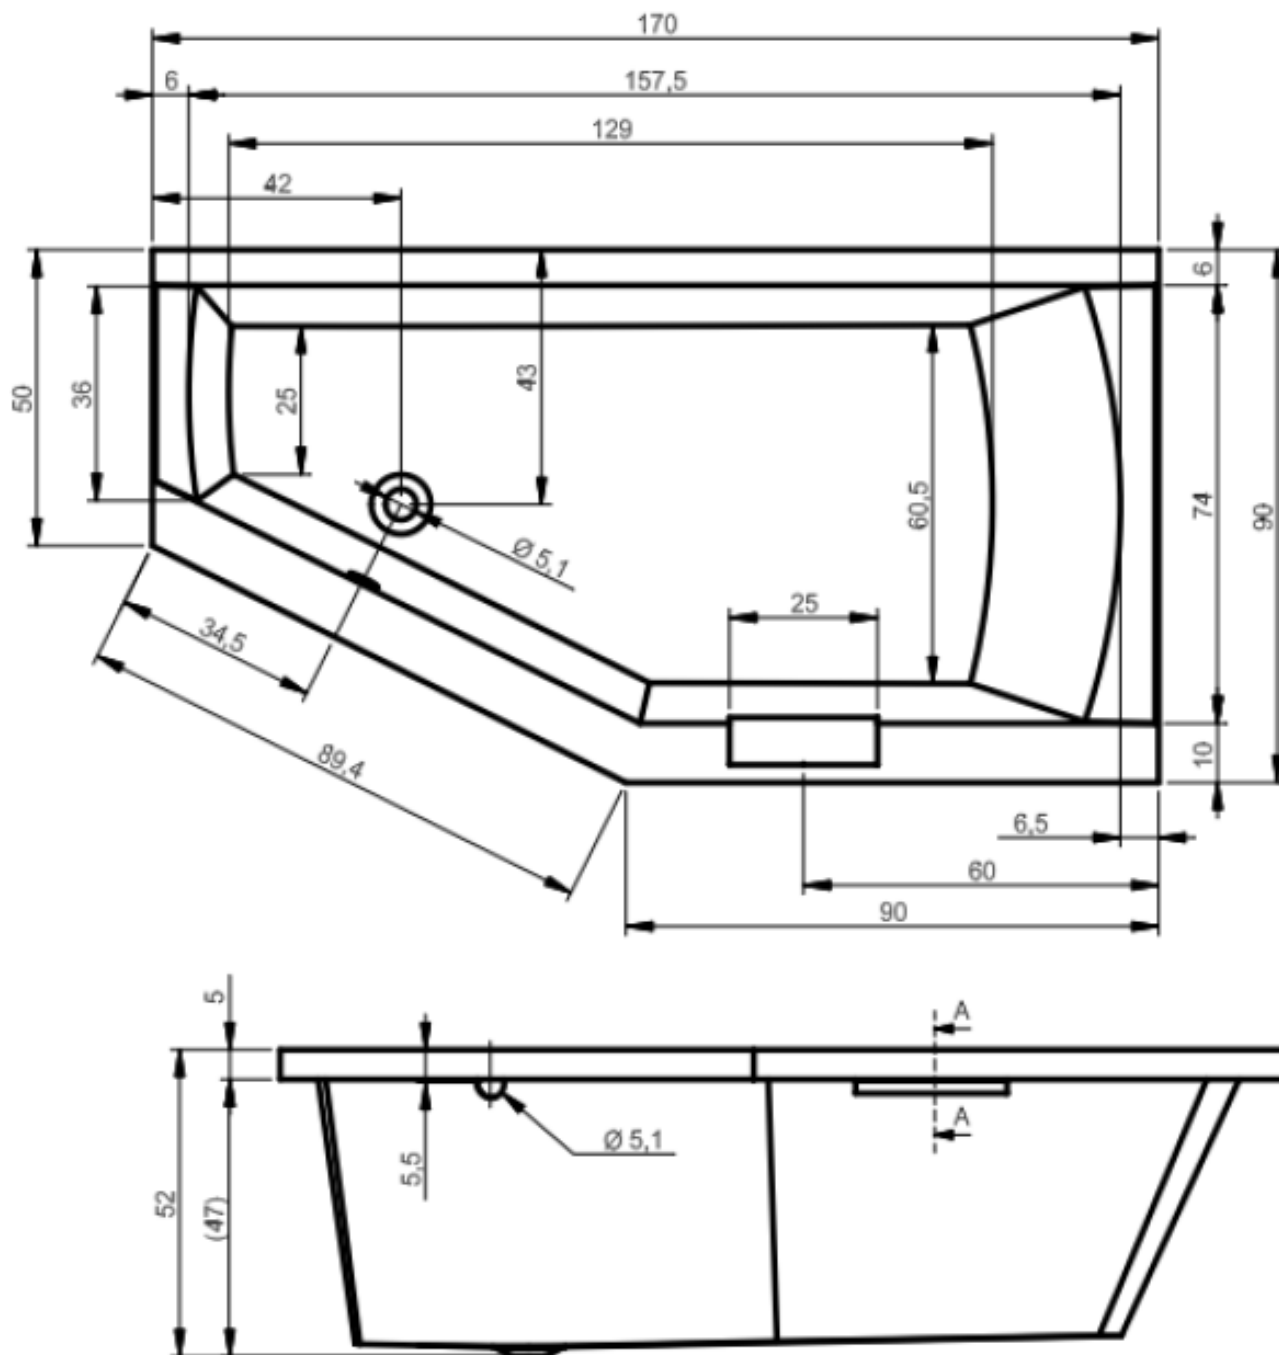

## **Badewanne Norava** (Ausführung links oder rechts)

Abbildung Ausführung links

- 160 x 90 x 52cm
- 170 x 90 x 52 cm

160 x 90 x 52 cm (Ausführung links)

Fussgestell beachten: ca 12-15 cm

160 x 90 x 52 cm (Ausführung rechts)

Fussgestell beachten: ca 12-15 cm

170 x 90 x 52 cm (Ausführung links)

Fussgestell beachten: ca 12-15 cm

170 x 90 x 52 cm (Ausführung rechts)

Fussgestell beachten: ca 12-15 cm