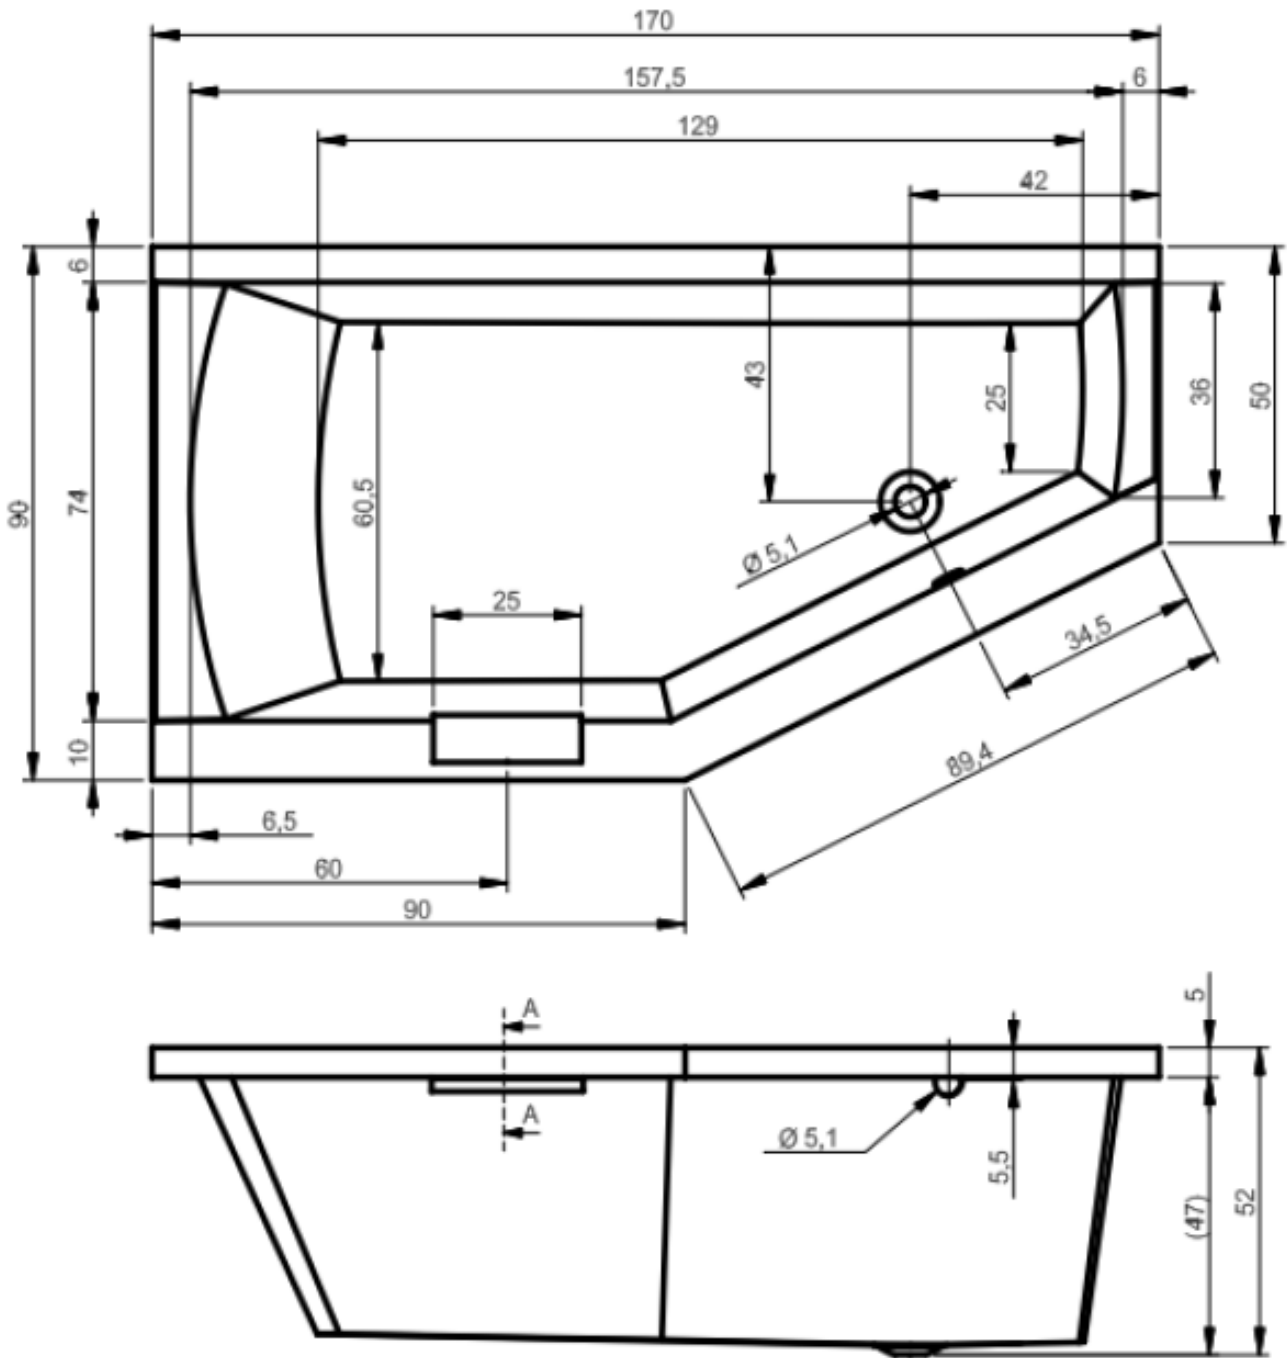

## **Badewanne Norava** (Ausführung links oder rechts)

Abbildung Ausführung links

- 160 x 90 x 52cm
- 170 x 90 x 52 cm

160 x 90 x 52 cm (Ausführung links)

Fussgestell beachten: ca 12-15 cm

160 x 90 x 52 cm (Ausführung rechts)

Fussgestell beachten: ca 12-15 cm

170 x 90 x 52 cm (Ausführung links)

Fussgestell beachten: ca 12-15 cm

170 x 90 x 52 cm (Ausführung rechts)

Fussgestell beachten: ca 12-15 cm