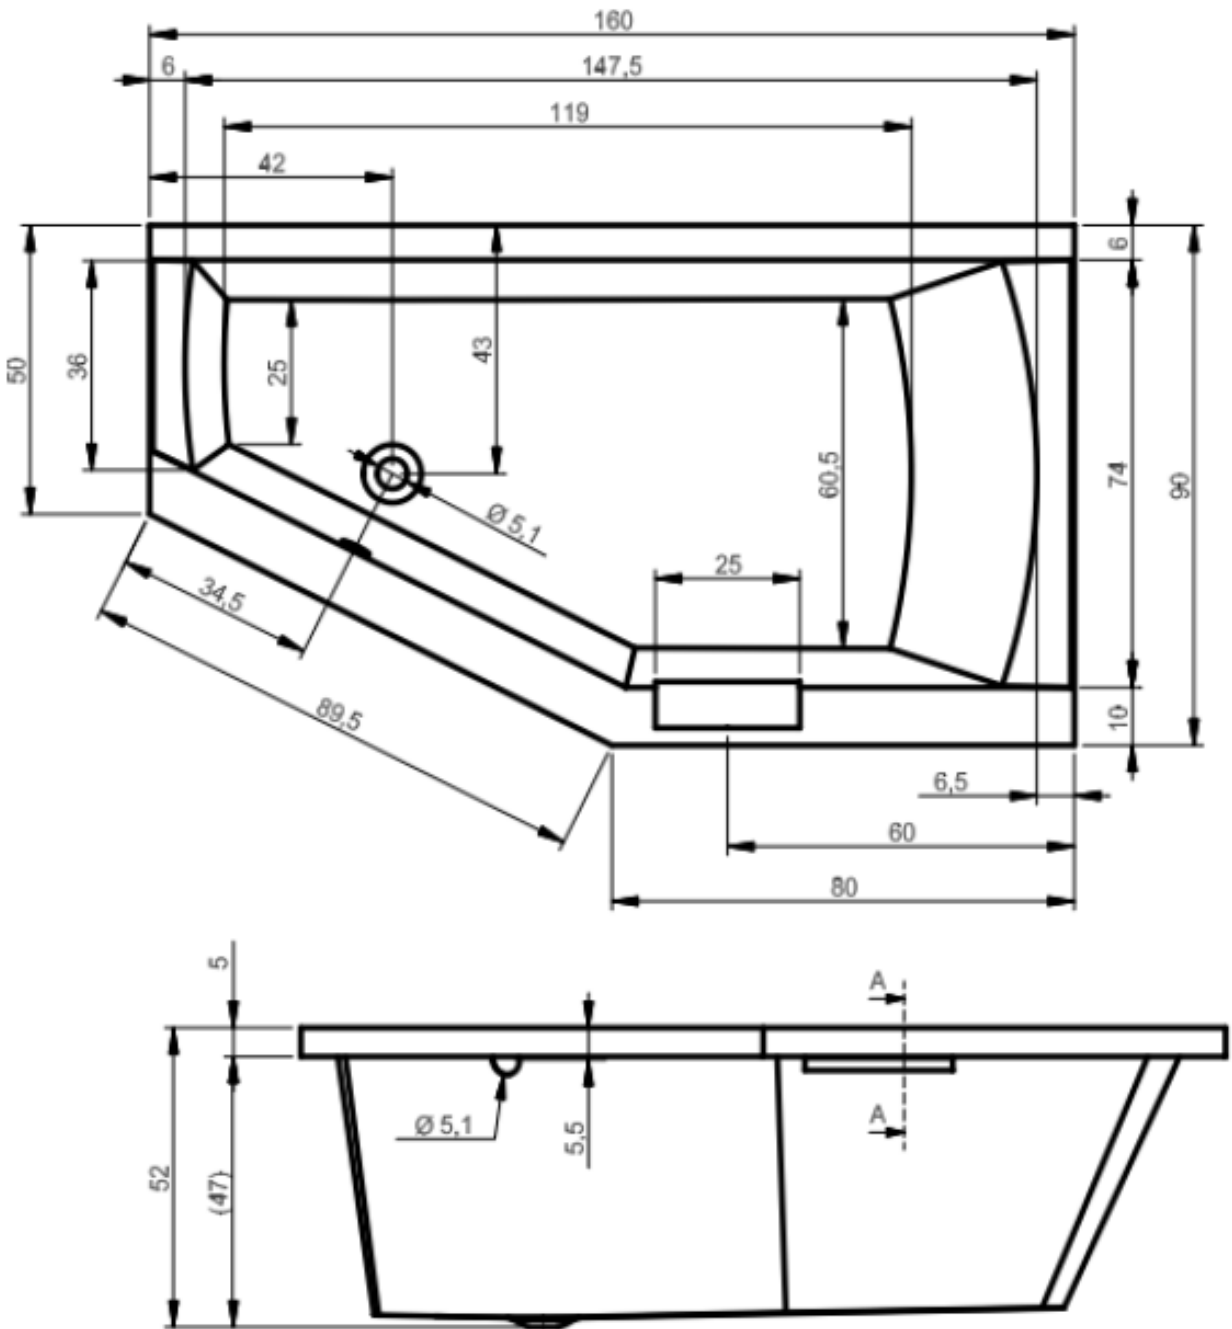

## **Badewanne Norava** (Ausführung links oder rechts)

Abbildung Ausführung links

- 160 x 90 x 52cm
- 170 x 90 x 52 cm

160 x 90 x 52 cm (Ausführung links)

Fussgestell beachten: ca 12-15 cm

160 x 90 x 52 cm (Ausführung rechts)

Fussgestell beachten: ca 12-15 cm

170 x 90 x 52 cm (Ausführung links)

Fussgestell beachten: ca 12-15 cm

170 x 90 x 52 cm (Ausführung rechts)

Fussgestell beachten: ca 12-15 cm