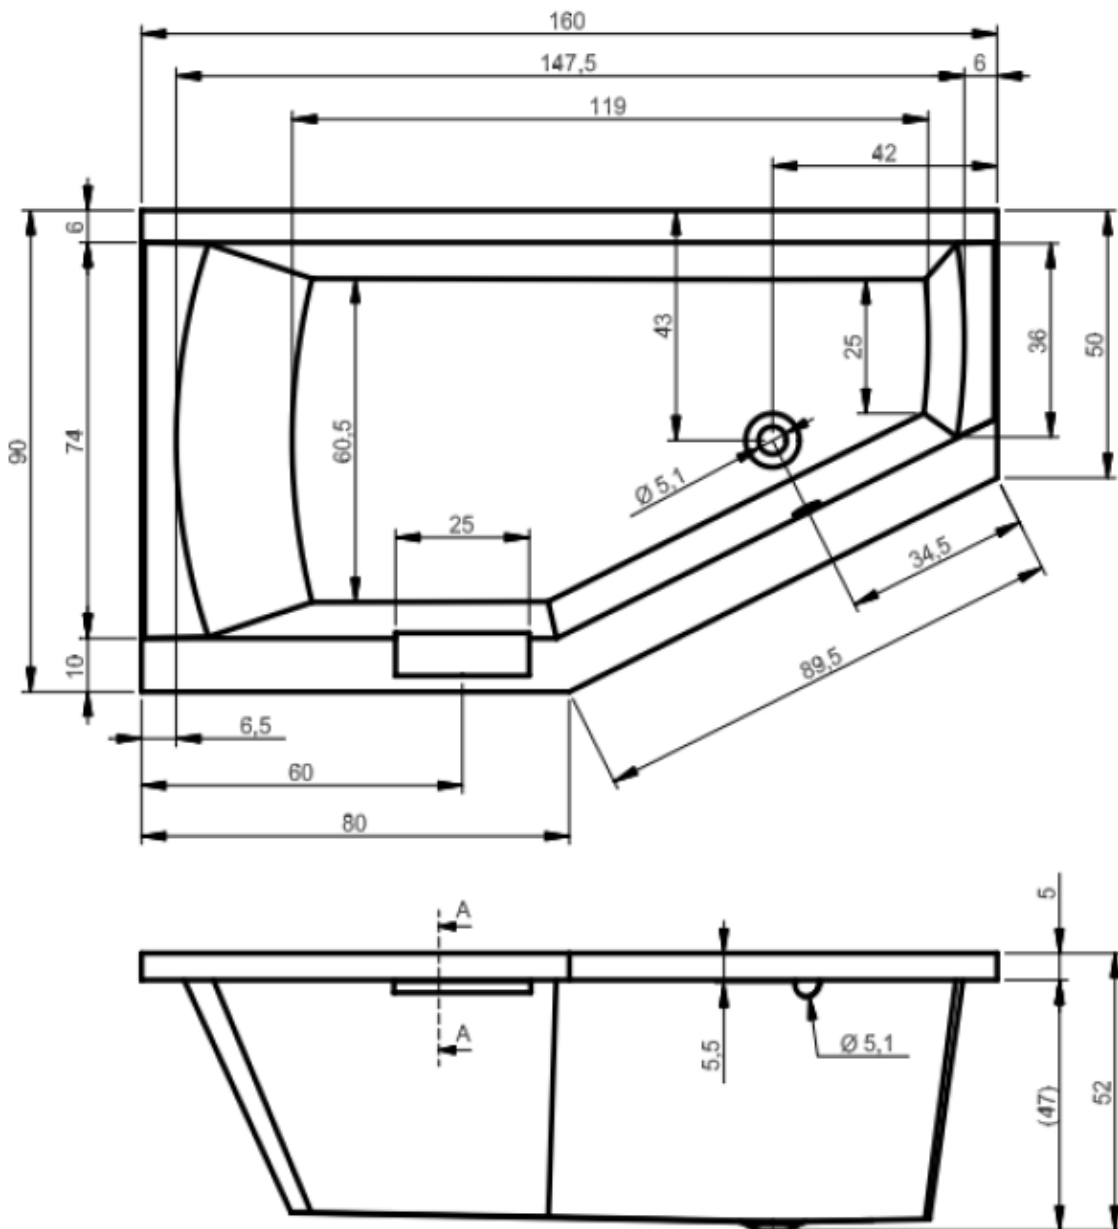

## **Badewanne Norava** (Ausführung links oder rechts)

Abbildung Ausführung links

- 160 x 90 x 52cm
- 170 x 90 x 52 cm

160 x 90 x 52 cm (Ausführung links)

Fussgestell beachten: ca 12-15 cm

160 x 90 x 52 cm (Ausführung rechts)

Fussgestell beachten: ca 12-15 cm

170 x 90 x 52 cm (Ausführung links)

Fussgestell beachten: ca 12-15 cm

170 x 90 x 52 cm (Ausführung rechts)

Fussgestell beachten: ca 12-15 cm