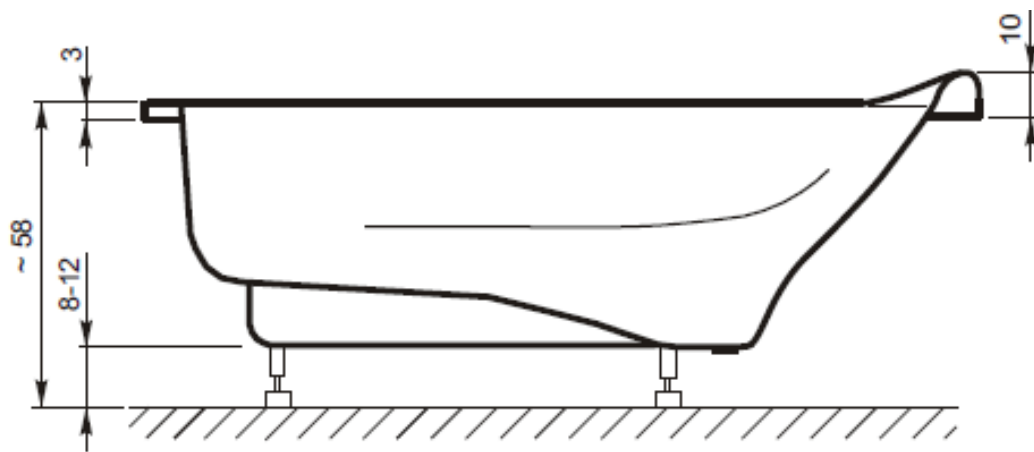

Produkteblatt

Badewanne Orchidee 170 x 138 cm (Gelcoat)

Fussgestell beachten: ca 12-15 cm