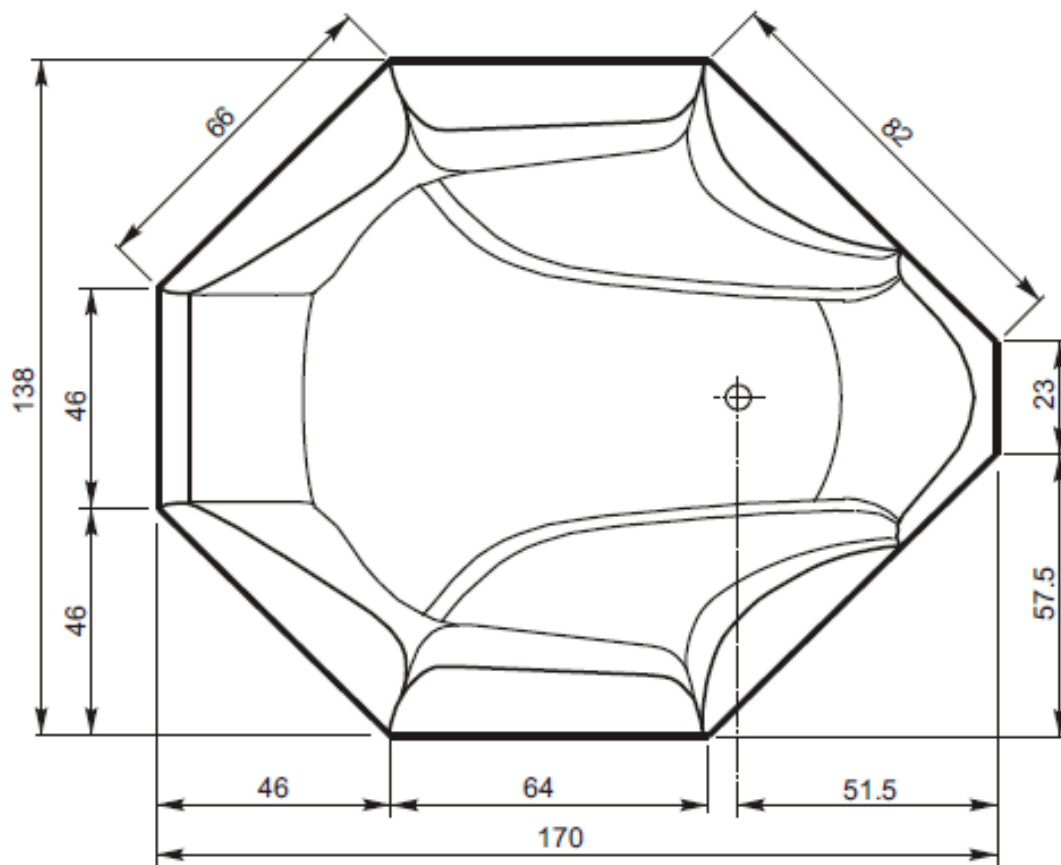

Produkteblatt

Badewanne Orchidee 170 x 138 cm (Gelcoat)

Fussgestell beachten: ca 12-15 cm