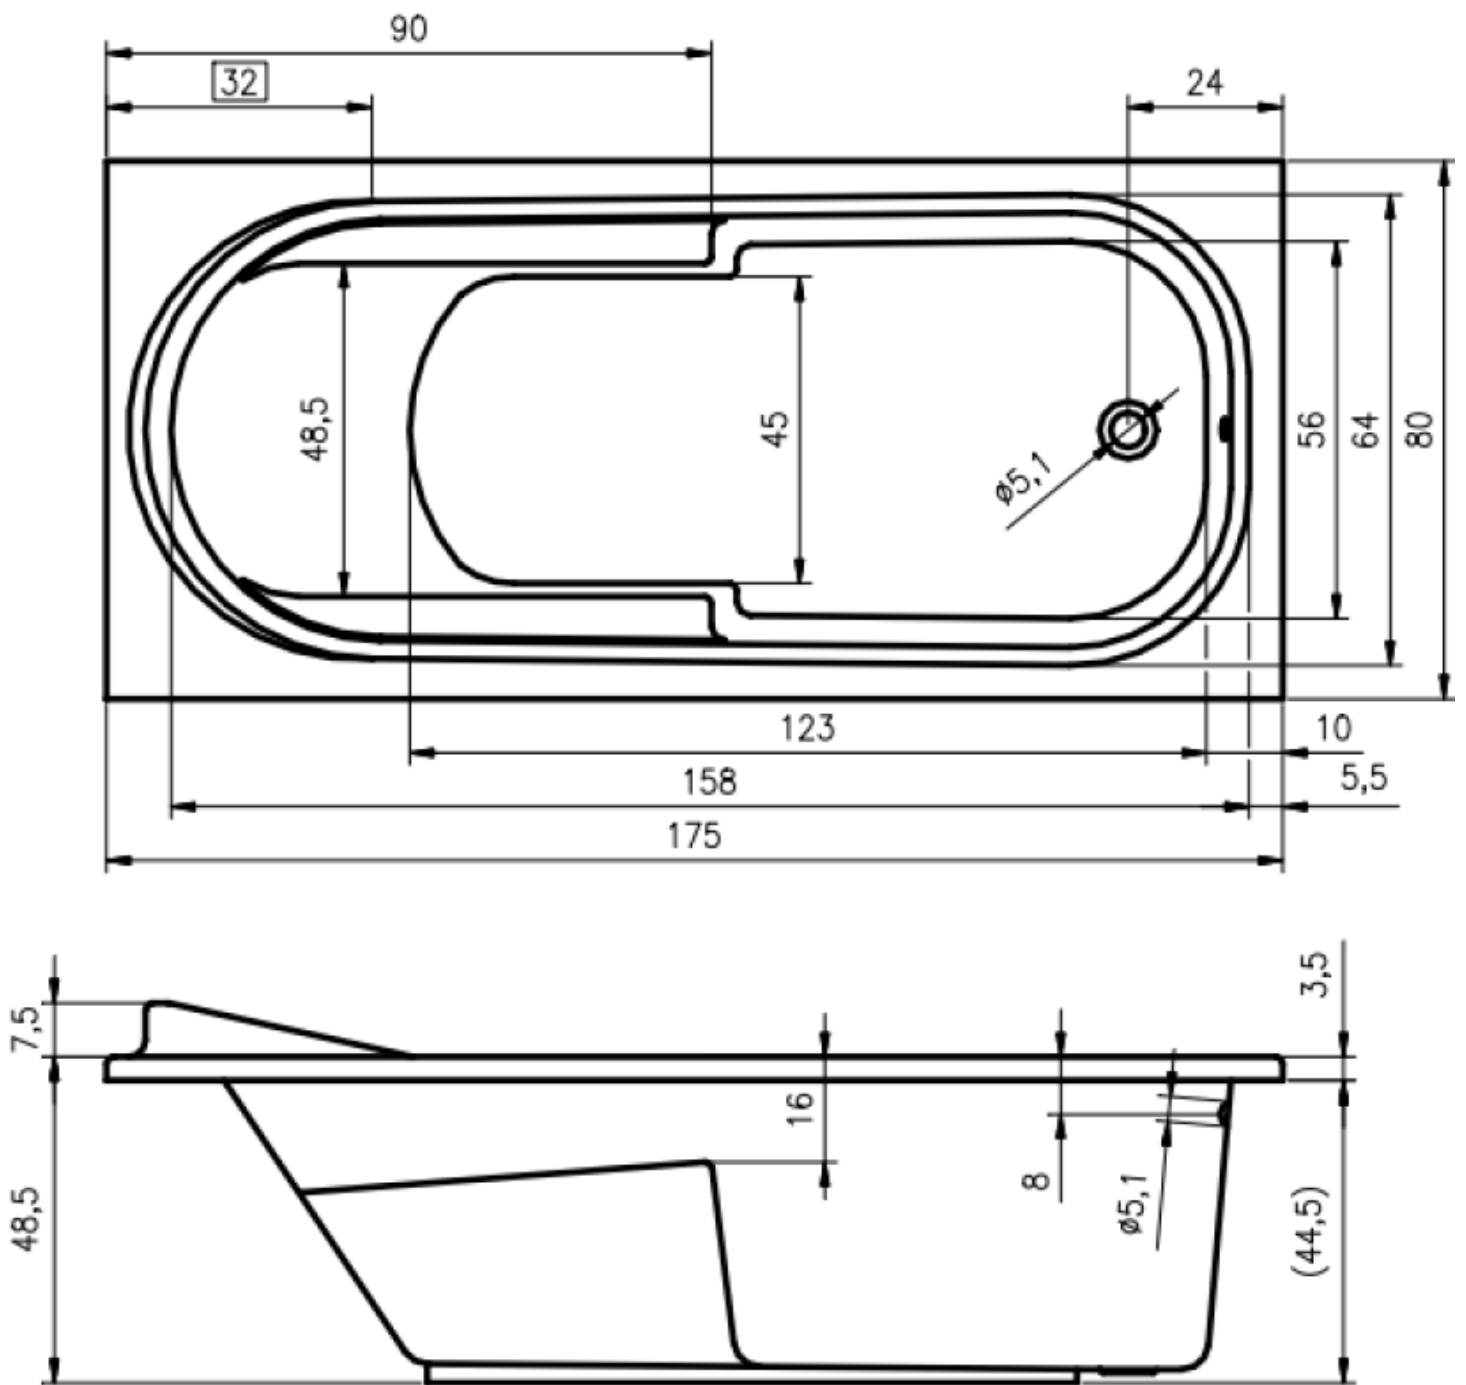

## Produkteblatt

**Badewanne Ravenna**

- 140 x 70 x 43.5 cm
- 150 x 75 x 43.5 cm
- 160 x 75 x 43.5 cm
- 175 x 80 x 43.5 cm

140 x 70 x 43.5 cm

Fussgestell beachten: ca. 12-15 cm

150 x 75 x 43.5 cm

Fussgestell beachten: ca. 12-15 cm

160 x 75 x 43.5 cm

Fussgestell beachten: ca. 12-15 cm

175 x 80 x 43.5 cm

Fussgestell beachten: ca. 12-15 cm