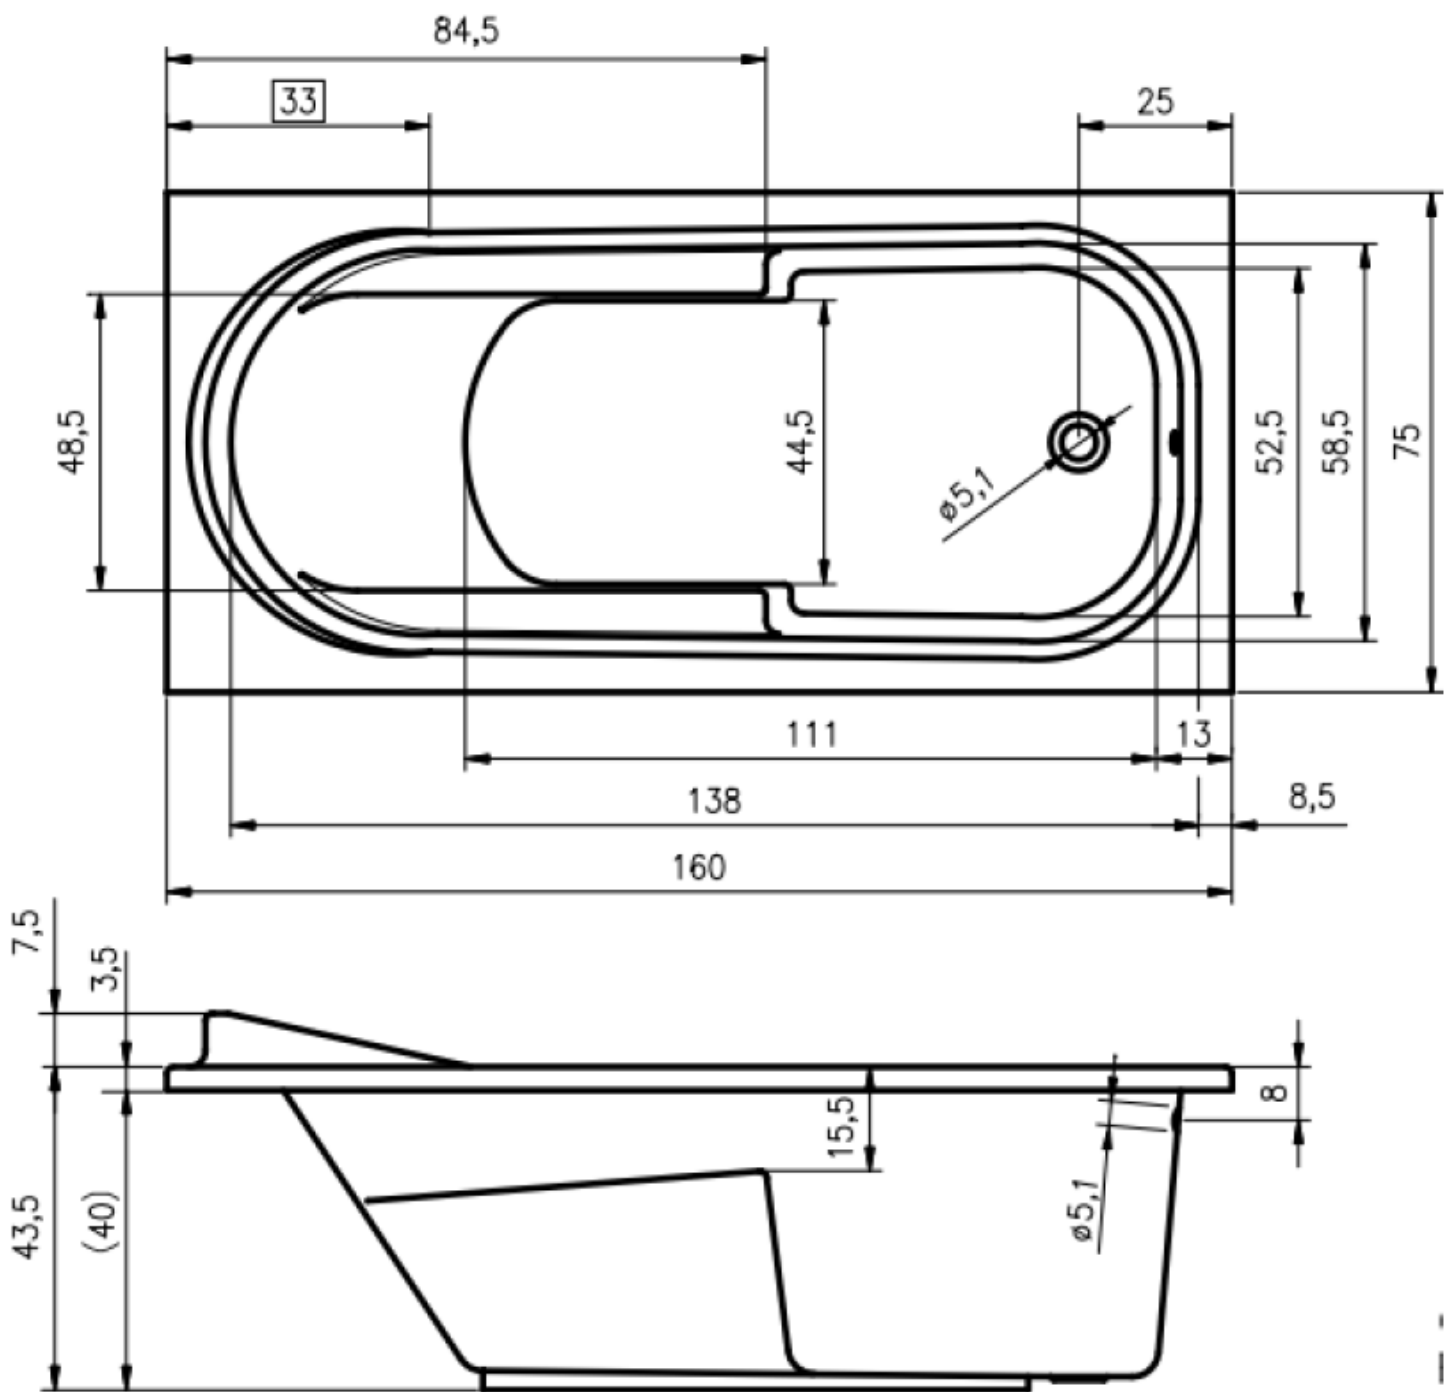

## Produkteblatt

**Badewanne Ravenna**

- 140 x 70 x 43.5 cm
- 150 x 75 x 43.5 cm
- 160 x 75 x 43.5 cm
- 175 x 80 x 43.5 cm

140 x 70 x 43.5 cm

Fussgestell beachten: ca. 12-15 cm

150 x 75 x 43.5 cm

Fussgestell beachten: ca. 12-15 cm

160 x 75 x 43.5 cm

Fussgestell beachten: ca. 12-15 cm

175 x 80 x 43.5 cm

Fussgestell beachten: ca. 12-15 cm