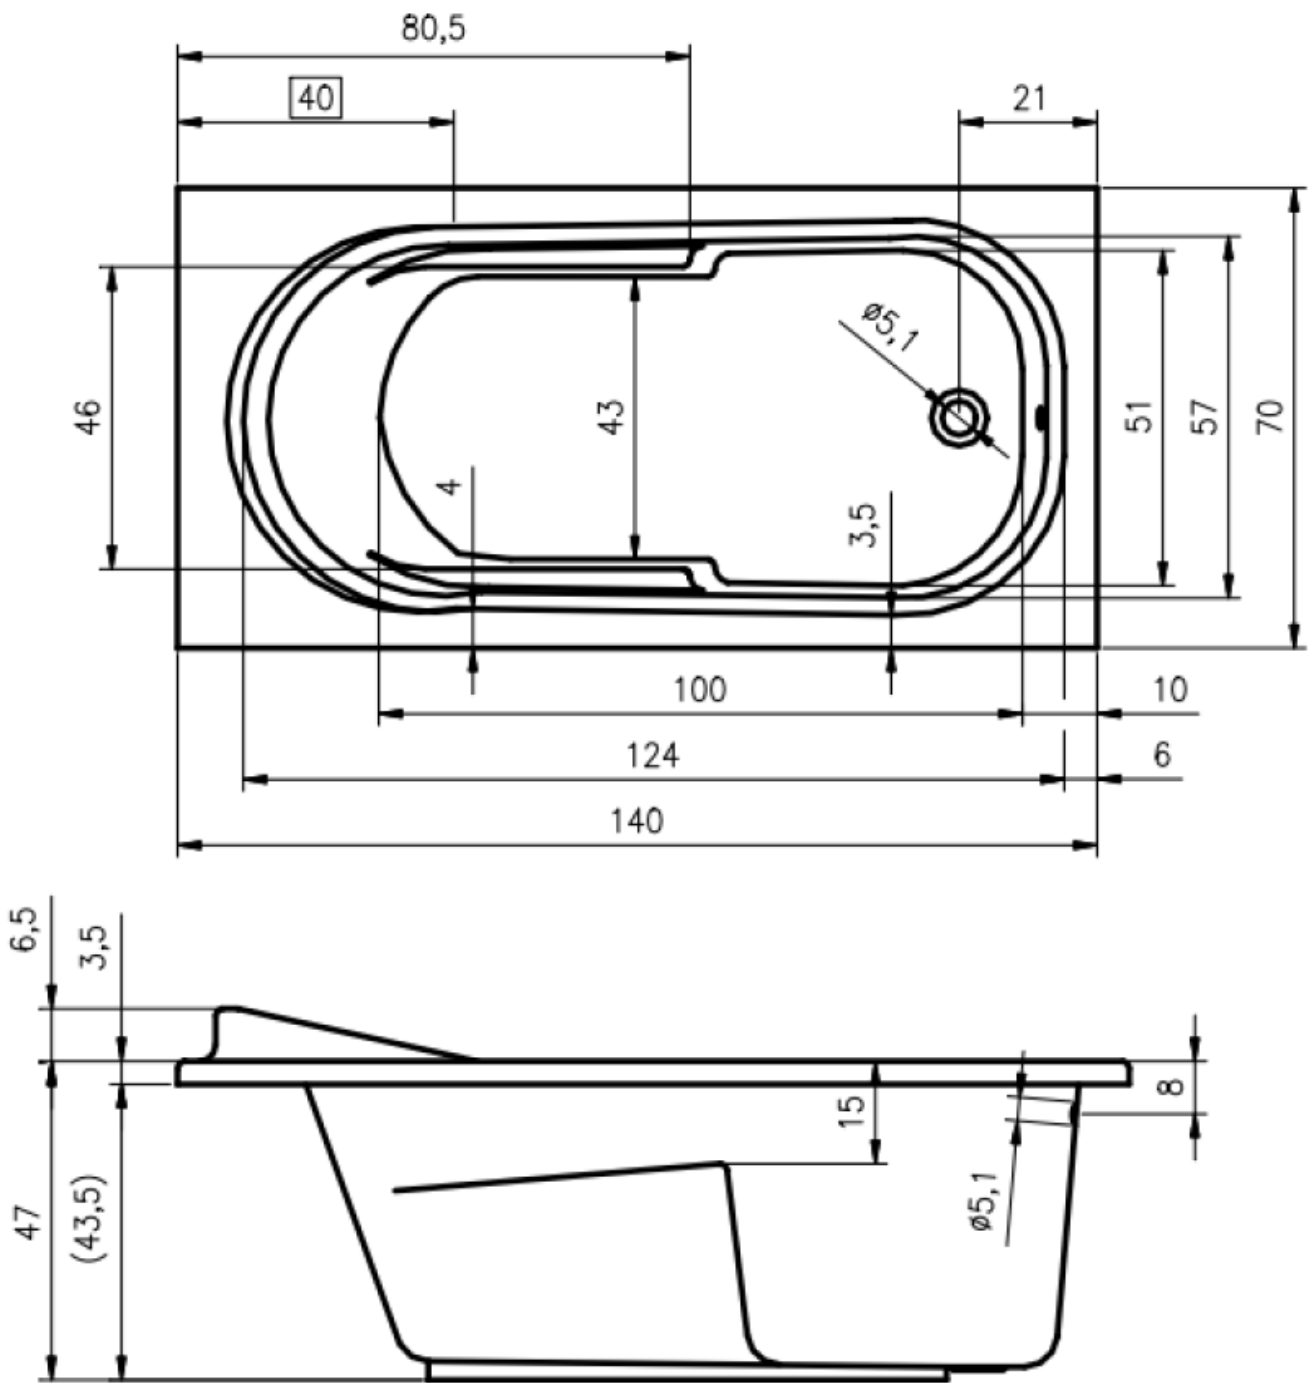

## Produkteblatt

**Badewanne Ravenna**

- 140 x 70 x 43.5 cm
- 150 x 75 x 43.5 cm
- 160 x 75 x 43.5 cm
- 175 x 80 x 43.5 cm

140 x 70 x 43.5 cm

Fussgestell beachten: ca. 12-15 cm

150 x 75 x 43.5 cm

Fussgestell beachten: ca. 12-15 cm

160 x 75 x 43.5 cm

Fussgestell beachten: ca. 12-15 cm

175 x 80 x 43.5 cm

Fussgestell beachten: ca. 12-15 cm