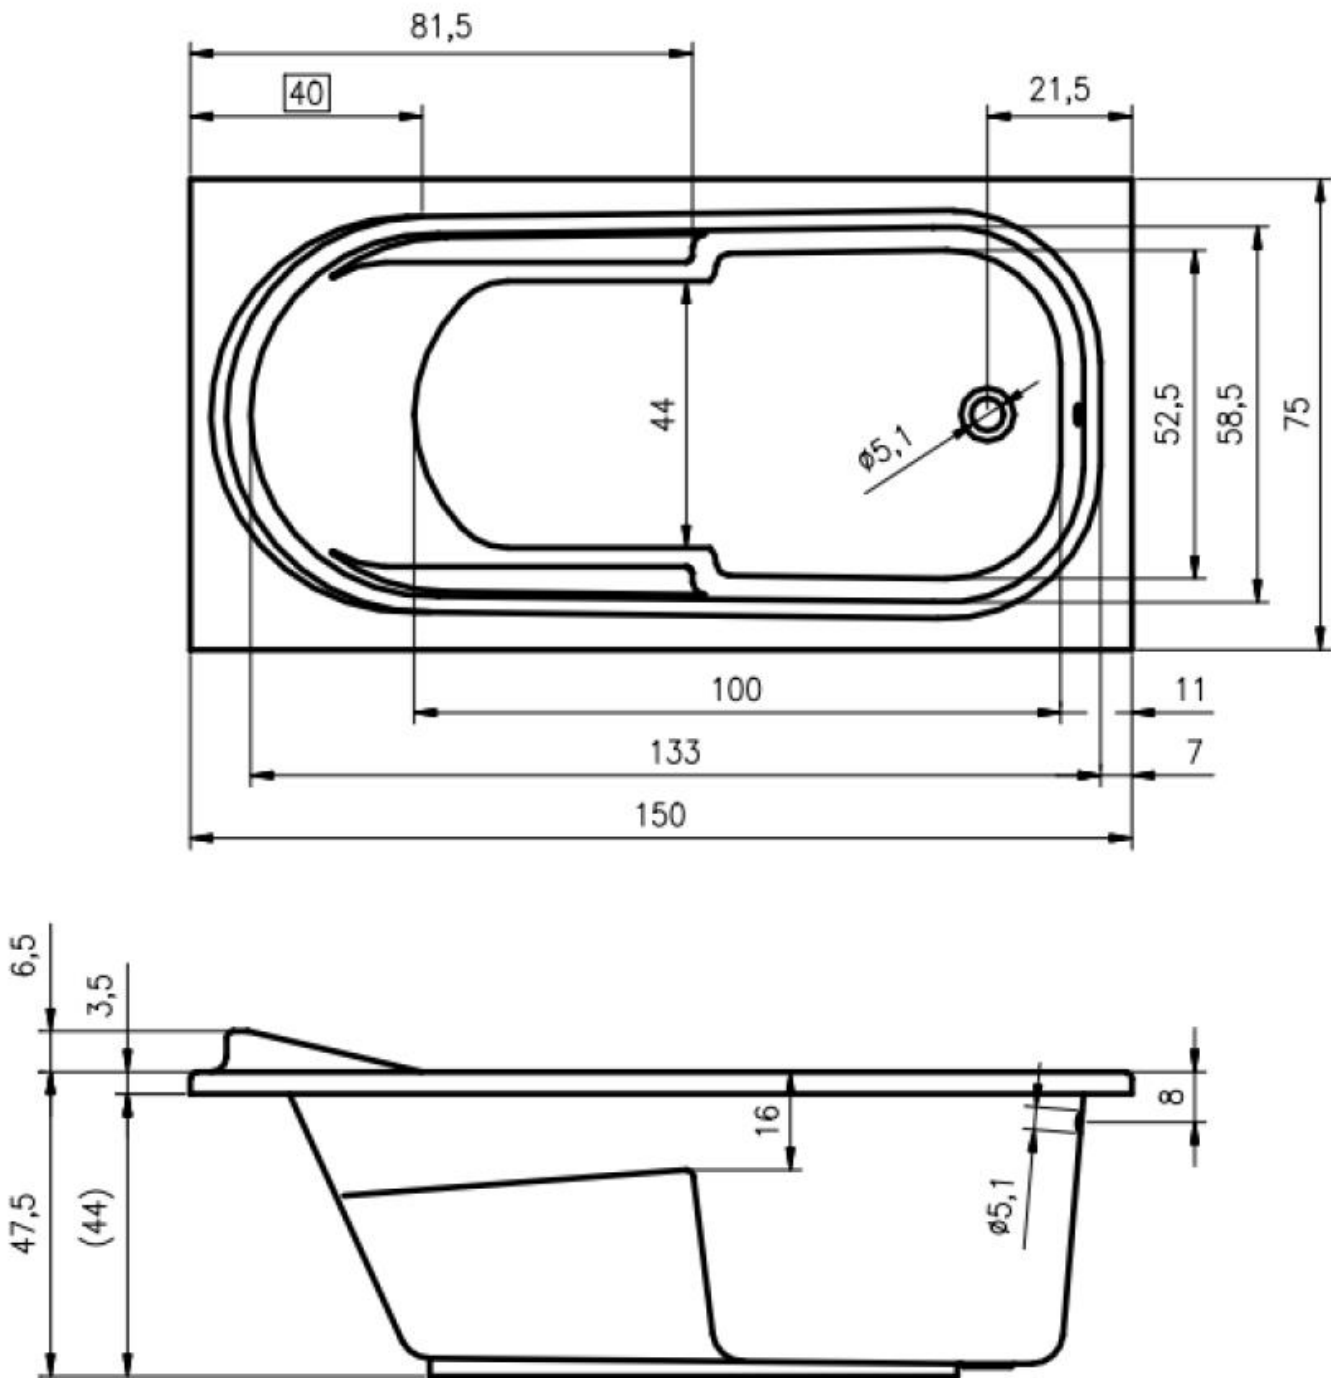

## Produkteblatt

**Badewanne Ravenna**

- 140 x 70 x 43.5 cm
- 150 x 75 x 43.5 cm
- 160 x 75 x 43.5 cm
- 175 x 80 x 43.5 cm

140 x 70 x 43.5 cm

Fussgestell beachten: ca. 12-15 cm

150 x 75 x 43.5 cm

Fussgestell beachten: ca. 12-15 cm

160 x 75 x 43.5 cm

Fussgestell beachten: ca. 12-15 cm

175 x 80 x 43.5 cm

Fussgestell beachten: ca. 12-15 cm