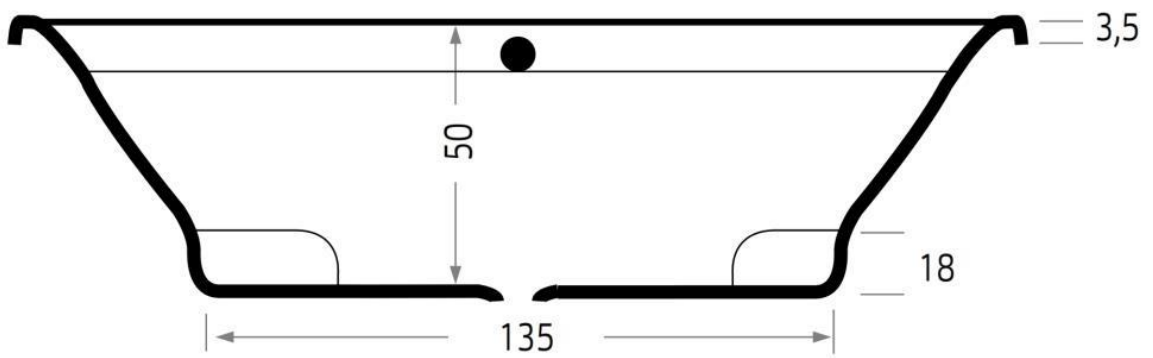

Produkteblatt

Badewanne Vegas 190x90x50 cm

Farbe: Weiss hochglanz (*Weitere Farben auf Anfrage*)

Fussgestell beachten: + ca. 12-15 cm