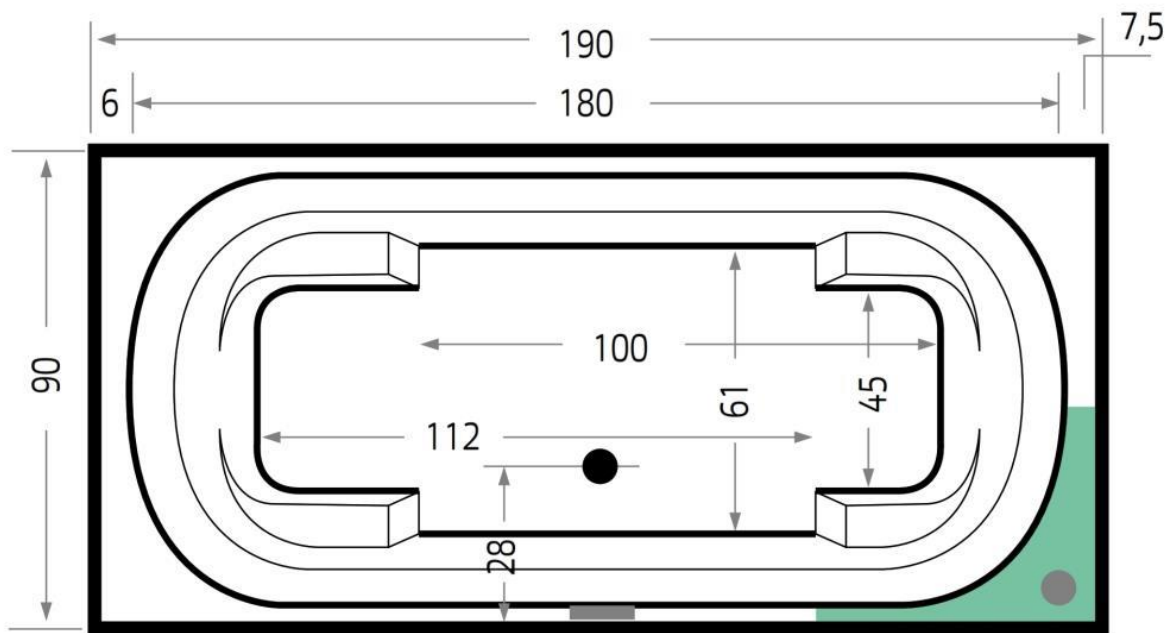

Produkteblatt

Badewanne Vegas 190x90x50 cm

Farbe: Weiss hochglanz (*Weitere Farben auf Anfrage*)

Fussgestell beachten: + ca. 12-15 cm