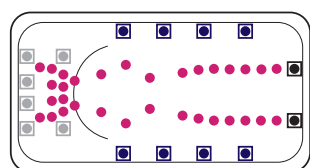

KOSTENLOSES PROBEBAD

Lernen Sie den Unterschied zwischen einer herkömmlichen Sprudelwanne und einer **BADEWELL** Whirlwanne kennen.

Rufen Sie uns an oder besuchen Sie uns in unserem grossen Showroom in Sursee.

SWISS 1

Luftsystem: 20 Luftdüsen

Ausstattung: Steuerung mit Programmen und Regulation, Luftgebläse, Luftheizung, Ausblasautomatik

Option: Düsen und Decorteile in diversen Farben verfügbar

SWISS 4

Luft & Wassersystem: 32 Luft- und 16 Jetdüsen