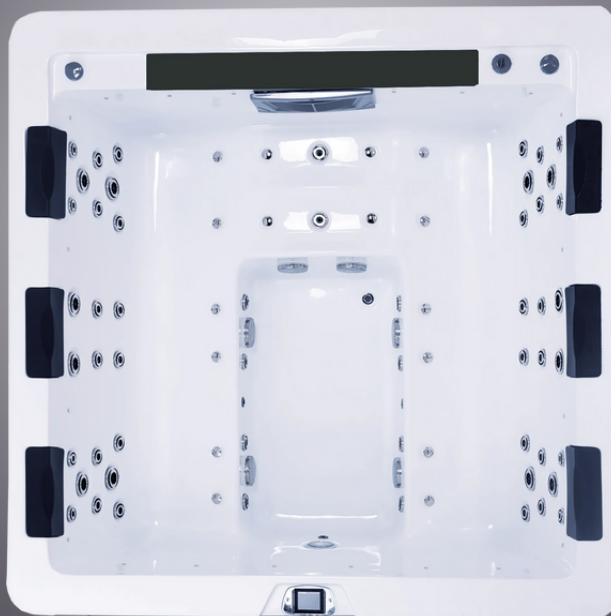

# WHIRLPOOL MONACO DESIGN

220 X 220 X 96 cm

Unterwasserscheinwerfer      Ozonator      Fuss- & Nacken-Massage

Wasserlinienbeleuchtung

Xtreme Isolation

Spa Touch Display

**BADEWELL AG**  
SPA'S

## TECHNISCHE DATEN

Maße:	220 x 220 x 96 cm
Leergewicht:	350 kg
Wasserkapazität:	1.500 l
Gesamtgewicht:	1.850 kg

## DETAILS

- Sitzplätze: 4
- Liegeplätze: 2
- Düsen: 70 (Wasser und Luftsystem)
- Fussmassage
- Nackenmassage
- Isolierung: Xtreme Isolation
- Rahmen: Edelstahlrahmen
- Steuerung: BALBOA
- Bedienfeld: Touch-Screen
- Jetpumpe: 2x (3 PS)
- Airblower - Luftsystem
- Zirkulationspumpe: Silent Eco
- Wasserfall-Pumpe
- Ozonator
- Filter: 2x
- Ablaufventil
- Ambient Light
- Heizung: 3 KW
- Wasserfall 1m breit