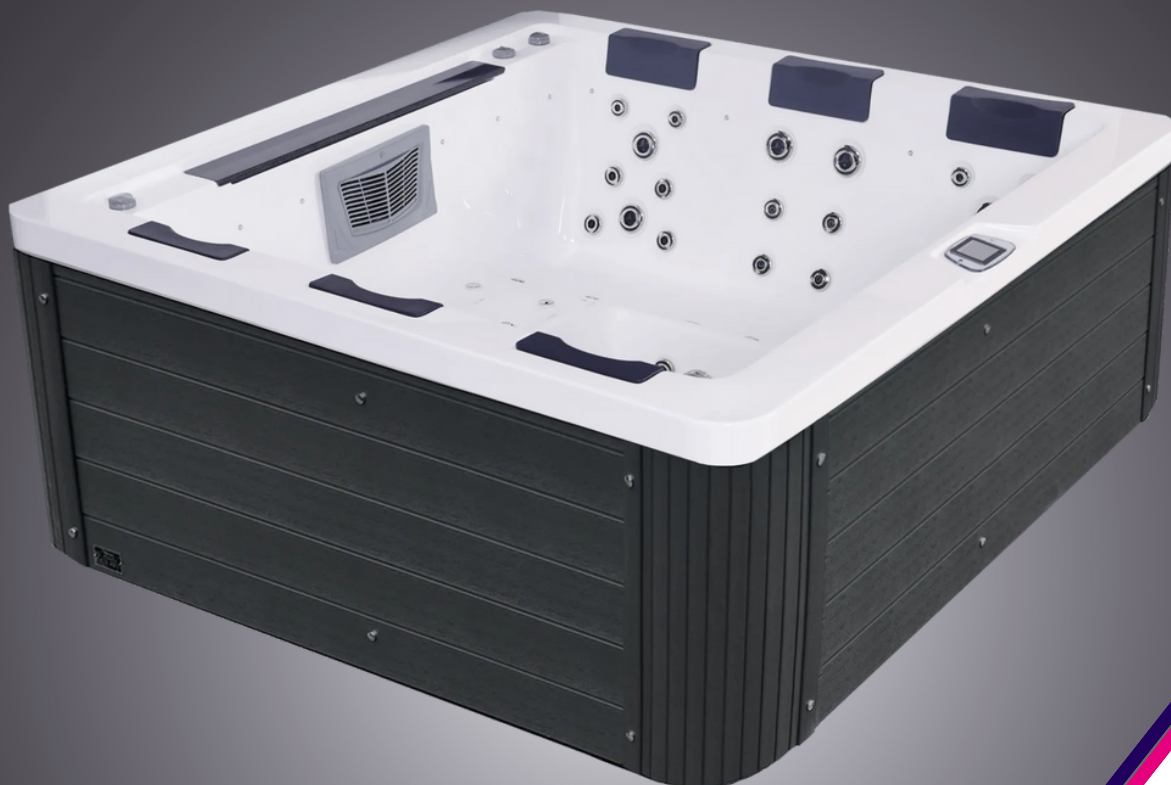

# WHIRLPOOL MONACO DESIGN

220 X 220 X 96 cm

Unterwasserscheinwerfer      Ozonator      Fuss- & Nacken-Massage

Wasserlinienbeleuchtung

Xtreme Isolation

Spa Touch Display

**BADEWELL AG**  
SPA'S

## TECHNISCHE DATEN

Maße:	220 x 220 x 96 cm
Leergewicht:	350 kg
Wasserkapazität:	1.500 l
Gesamtgewicht:	1.850 kg

## DETAILS

- Sitzplätze: 4
- Liegeplätze: 2
- Düsen: 70 (Wasser und Luftsystem)
- Fussmassage
- Nackenmassage
- Isolierung: Xtreme Isolation
- Rahmen: Edelstahlrahmen
- Steuerung: BALBOA
- Bedienfeld: Touch-Screen
- Jetpumpe: 2x (3 PS)
- Airblower - Luftsystem
- Zirkulationspumpe: Silent Eco
- Wasserfall-Pumpe
- Ozonator
- Filter: 2x
- Ablaufventil
- Ambient Light
- Heizung: 3 KW
- Wasserfall 1m breit