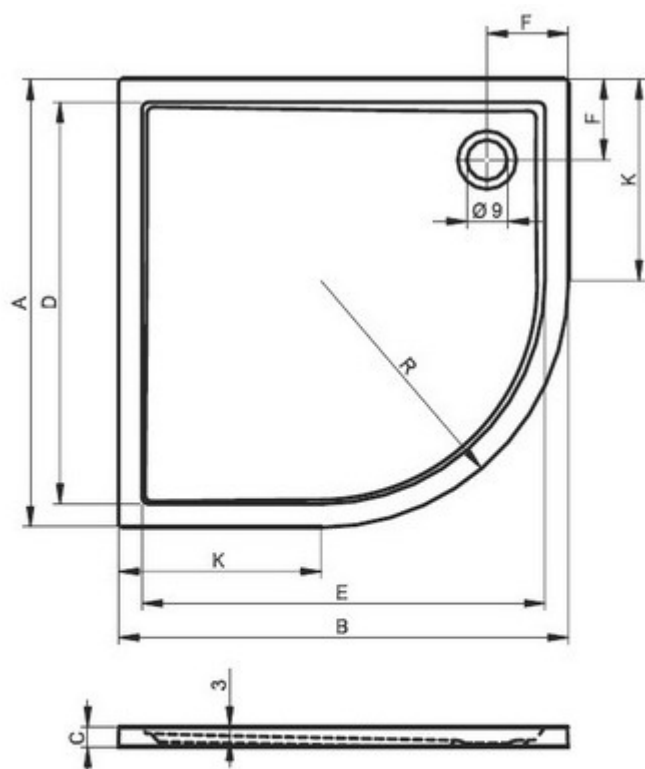

Produkte Unterlagen

Duschenwanne Zürich div. Grössen

80 x 80 cm

	A	B	C	D	E	F	K	R
DA86	80	80	4,5	70	70	40	15	55

90 x 90 cm

	A	B	C	D	E	F	K	R
DA88	90	90	4,5	80	80	18	35	55

100 x 100 cm

	A	B	C	D	E	F	K	R
DA92	100	100	4,5	90	90	18	45	55

120 x 120 cm

	A	B	C	D	E	F	K	R
DA96	120	120	4,5	110	110	18	65	55