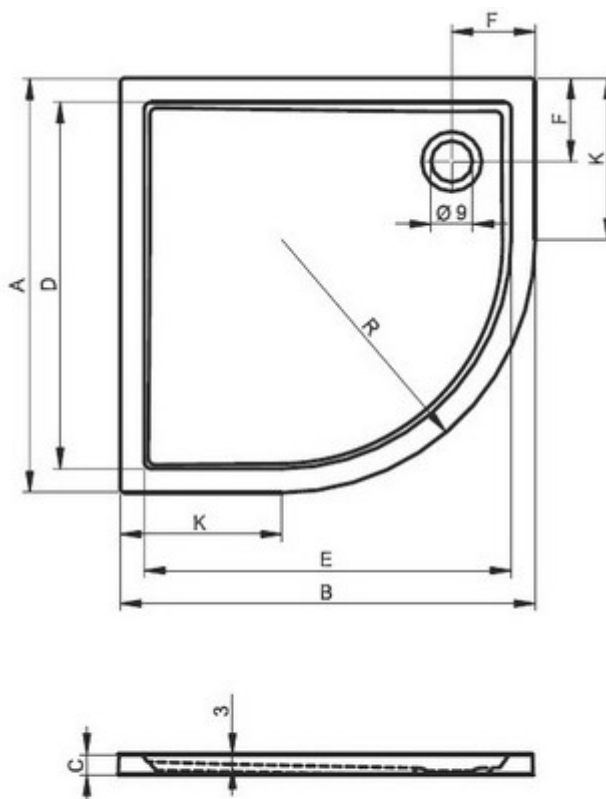

Produkte Unterlagen

Duschenwanne Zürich div. Grössen

80 x 80 cm

	A	B	C	D	E	F	K	R
DA86	80	80	4,5	70	70	40	15	55

90 x 90 cm

	A	B	C	D	E	F	K	R
DA88	90	90	4,5	80	80	18	35	55

100 x 100 cm

	A	B	C	D	E	F	K	R
DA92	100	100	4,5	90	90	18	45	55

120 x 120 cm

	A	B	C	D	E	F	K	R
DA96	120	120	4,5	110	110	18	65	55