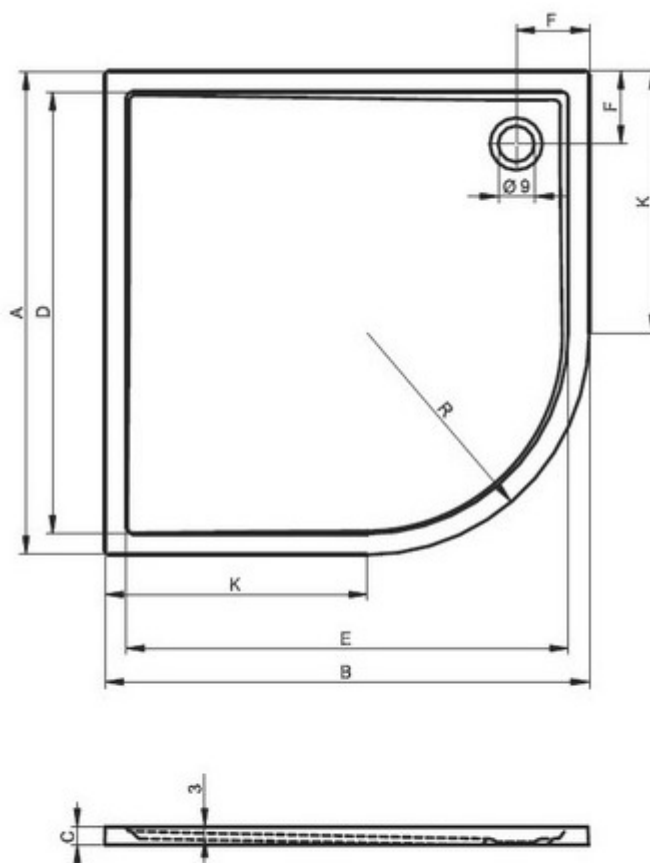

Produkte Unterlagen

Duschenwanne Zürich div. Grössen

80 x 80 cm

	A	B	C	D	E	F	K	R
DA86	80	80	4,5	70	70	40	15	55

90 x 90 cm

	A	B	C	D	E	F	K	R
DA88	90	90	4,5	80	80	18	35	55

100 x 100 cm

	A	B	C	D	E	F	K	R
DA92	100	100	4,5	90	90	18	45	55

120 x 120 cm

	A	B	C	D	E	F	K	R
DA96	120	120	4,5	110	110	18	65	55