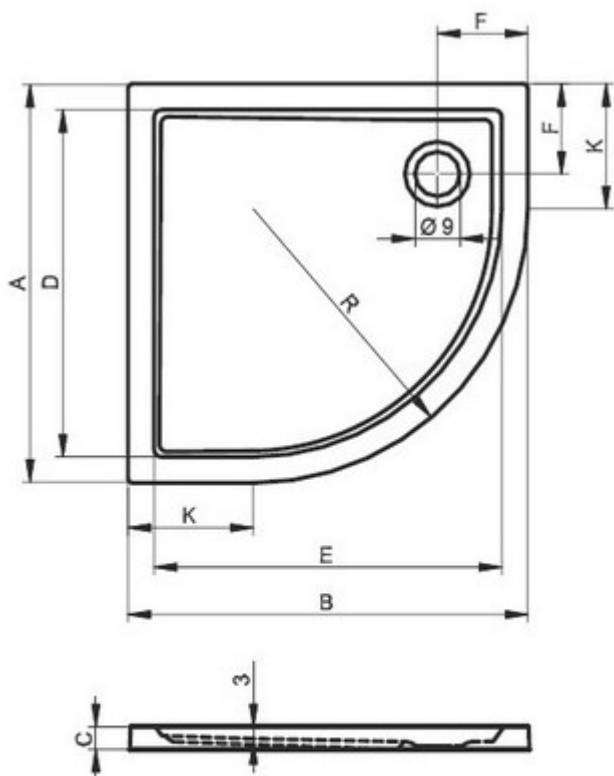

Produkte Unterlagen

Duschenwanne Zürich div. Grössen

80 x 80 cm

	A	B	C	D	E	F	K	R
DA86	80	80	4,5	70	70	40	15	55

90 x 90 cm

	A	B	C	D	E	F	K	R
DA88	90	90	4,5	80	80	18	35	55

100 x 100 cm

	A	B	C	D	E	F	K	R
DA92	100	100	4,5	90	90	18	45	55

120 x 120 cm

	A	B	C	D	E	F	K	R
DA96	120	120	4,5	110	110	18	65	55