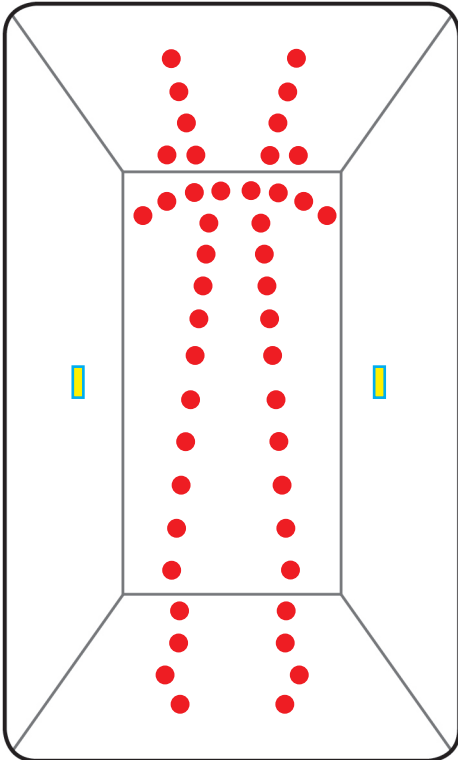

System SWISS 11

Luft- und Wasser-System **AQUAPRESSA** 46 Magic-Power-3-Weg-Düsen

Prinzipischema - die Verteilung kann, dem jeweiligen Wannentyp angepasst, leicht variieren...

Technische Informationen

- Magic-Power Doppelsystem, chrom
- Düsenköpfe rund mit spezieller Wirk-Flächen-Undulierung
- Steuerung Luft (ON-OFF, +/-, Intervall, pulsierend)
- Steuerung Wasser (ON-OFF pulsierend)
- Ausblasautomatikauf für beide Systeme
- Luftheizung
- Wasserpumpe 1,1 KW
- 46 Magic-Power 3-Weg Luftdüsen mit zwei verschiedenen Massagestärken (Luft / Wasser)
- Düsenköpfe auswechselbar
- Fussgestell mit speziellen Gummifüssen verstellbar
- Ab- und Ueberlauf-Set chrom
- Farblicht-Therapie mit 2 LED-Spots mit 8 Farben
- El. Anschluss... 230 V, 13 A, Fi 30 mA, 2m Kabel - lose unter der Wanne

Beachten Sie: Ein Whirlpool braucht immer eine Revisionsöffnung die mit Luftschlitzen versehen ist. Die Platzierung und die weiteren Details sind mit uns abzusprechen.

Die Technik - für Ihr Wohlbefinden

46

Wasser- & Luft-3-Weg-Düse

je nach Ansteuerung: Für sanfte „Unter-dem-Körper-Massage“ oder „Aquapunktur“ für speziell verspannte Zonen. Massierend - entspannend prickelnd - belebend |  30mm

(wird zurecht auch als das Massagewunder bezeichnet...)

2

Laser-Power LED Spot

für sehr kraft- und wirkungsvolle Licht-Therapie - mischt echte Farben - für gesamtes, sichtbares Lichtspektrum einzelne „Quellen“ |  65mm

1

Multifunktions-Steuerung zu Doppelsystemen