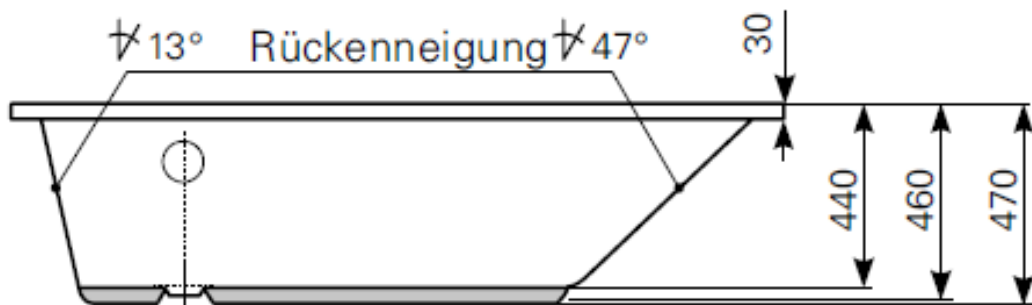

Produkteblatt

Badewanne Piatto (180 x 80 cm)
Extra flacher Rückenbereich

Fussgestell beachten: + ca. 12-15 cm