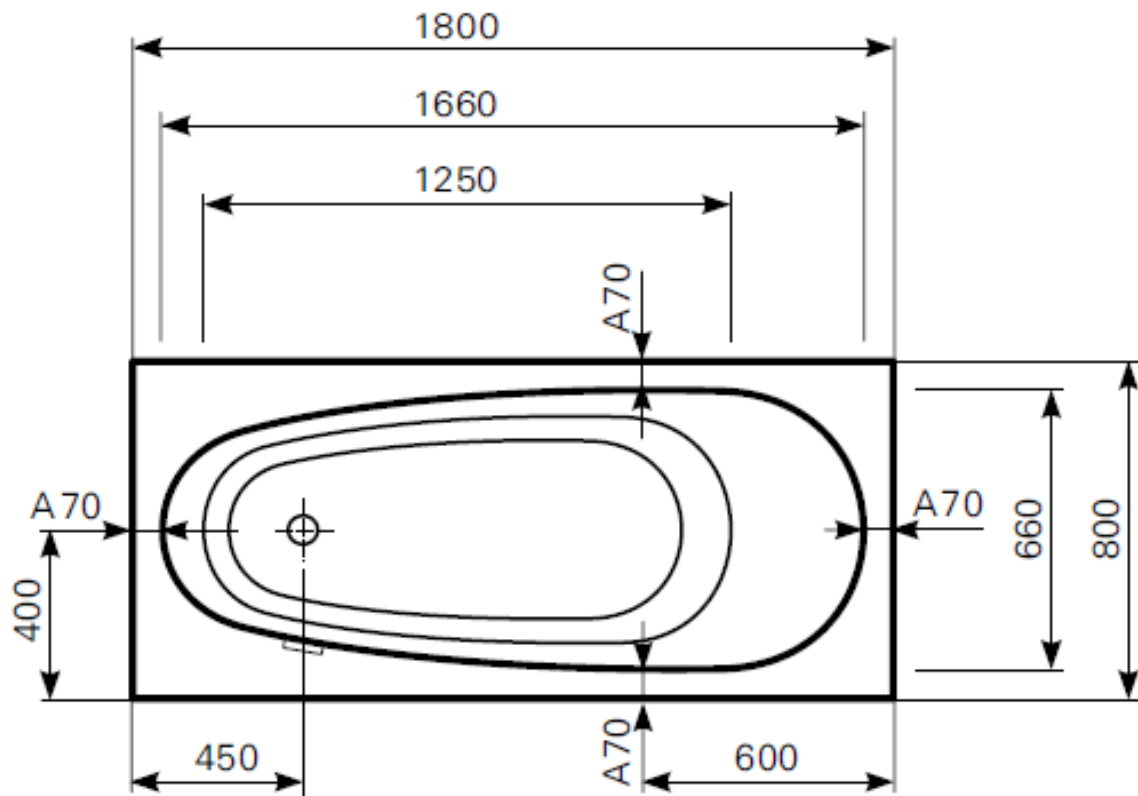

Produkteblatt

Badewanne Piatto (180 x 80 cm)
Extra flacher Rückenbereich

Fussgestell beachten: + ca. 12-15 cm